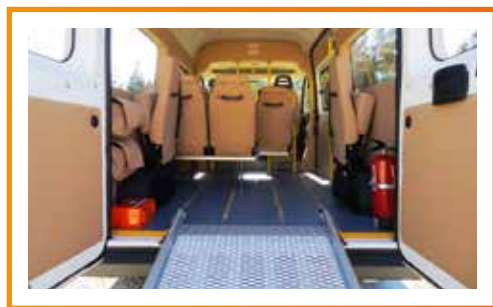

Viatura destinada ao transporte múltiplo de pessoas c/ ou s/ mobilidade reduzida, idosos ou crianças, até 9 lugares. Esta viatura dispõe de um equipamento perfeitamente adaptado ao fim a que se destina. Em termos de acessibilidade disponibiliza um conjunto de opções, como diversos tipos de elevadores electro-hidráulicos, rampas manuais e/ou telescópicas.

Na **Futurvida** estamos atentos a duas vertentes muito importantes no transporte de passageiros: a segurança e a facilidade de utilização. Por este motivo, todos os sistemas e equipamentos instalados são de elevada qualidade e devidamente testados e certificados de acordo com as normas internacionais em vigor.

prático e cómodo na sua utilização