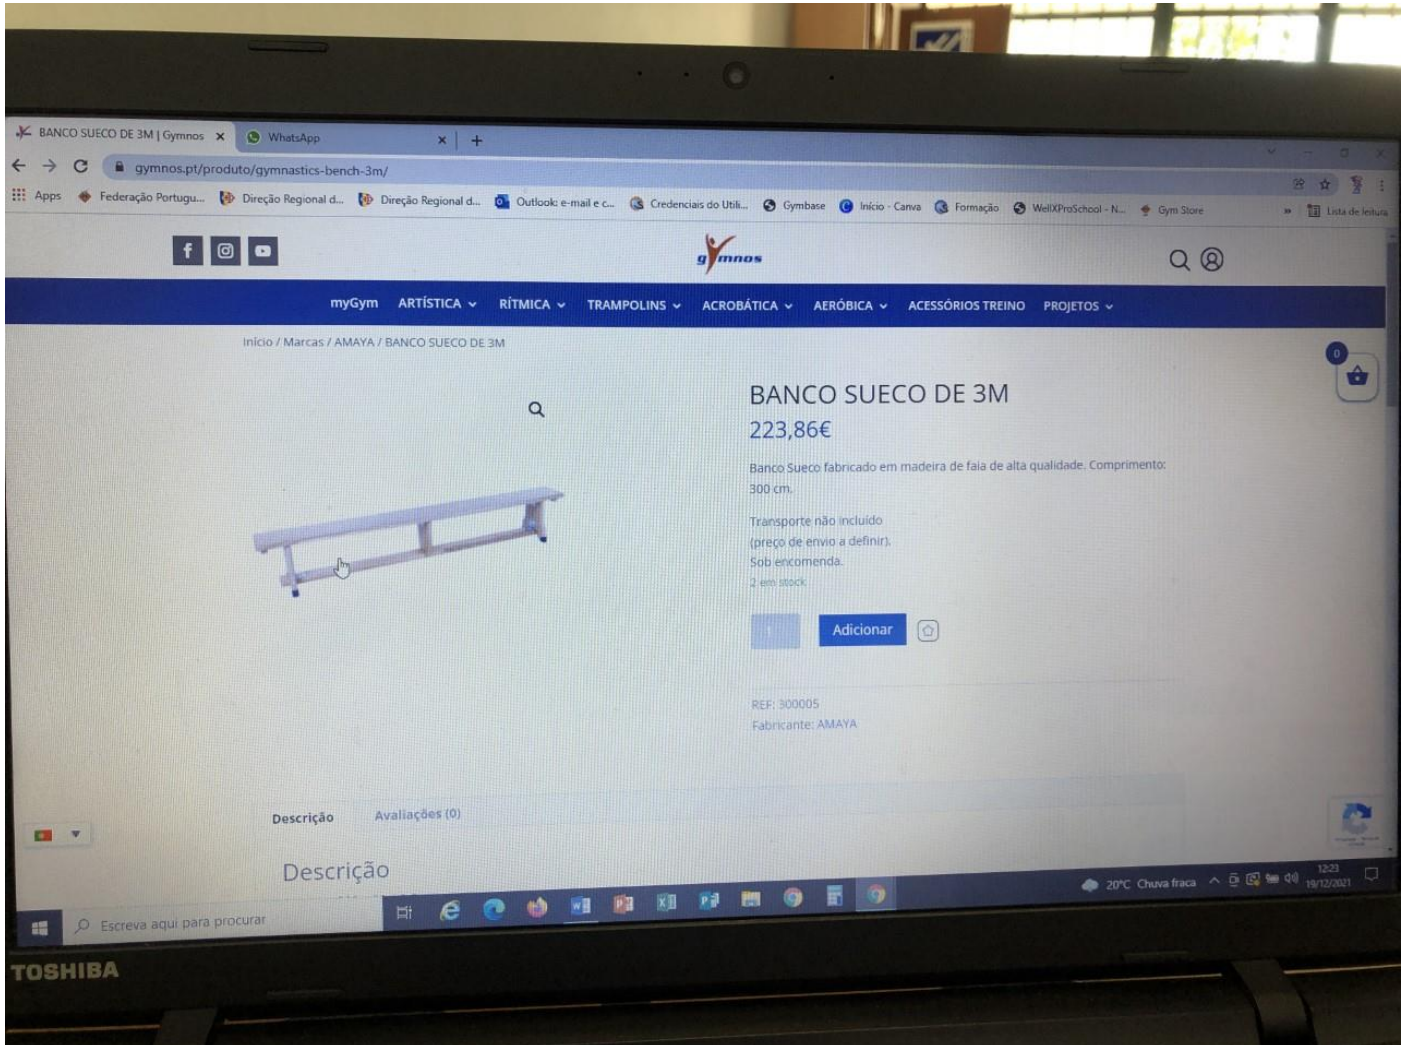

Banco Sueco de 3mm